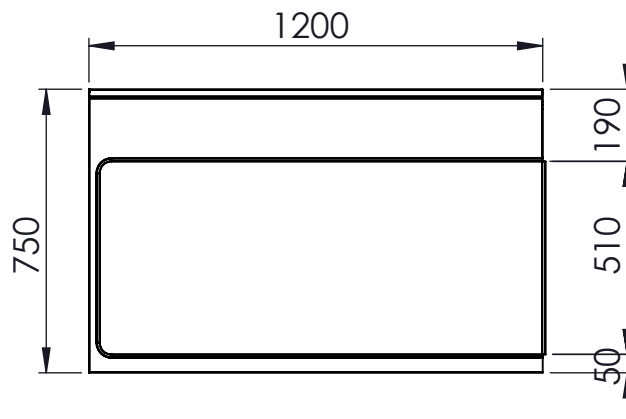

DETTAGLIO
SCALA 1 : 2

DETTAGLIO
SCALA 1 : 10

FORI ESAGONALI
M5 DIAM. 7,2MM

FORI ESAGONALI
M5 DIAM. 7,2MM

DISEGNATO	
DATA	18/01/2024
PESO	12149.31

CODICE: **MT00**

CONFIGURAZIONE: **L:1200 P:750**

SCALA: 1:20

A4

FOGLIO 1 DI 1