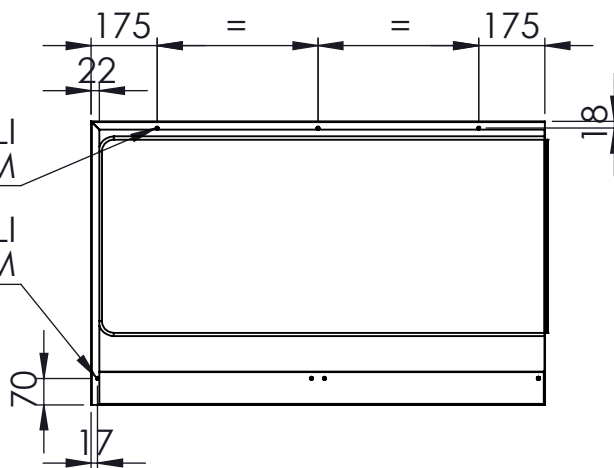

DETTAGLIO
SCALA 1 : 2

DETTAGLIO
SCALA 1 : 10

FORI ESAGONALI
M5 DIAM. 7,2MM

FORI ESAGONALI
M5 DIAM. 7,2MM

DISEGNATO	
DATA	18/01/2024
PESO	12149.31

CODICE: **MT00**

CONFIGURAZIONE: **L:1200 P:750**

SCALA: 1:20

A4

FOGLIO 1 DI 1